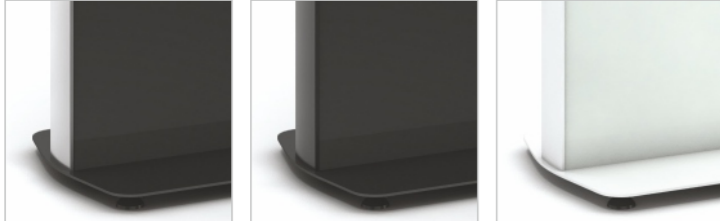

## Öne Çıkan Özellikler

- Alüminyum Ana Şasi
- Samsung Profesyonel Monitör
- MagicInfo İçerik Yönetim Yazılımı
- Güvenlikli Temperli Ön Cam Yüzey
- Kabin İçinden Zemine Sabitleme İmkanı
- Servis ve Bakım İçin Kolay Erişim

Renk Kodu: SBB

Renk Kodu: BBB

Renk Kodu: WWW

Ultra yüksek çözünürlüklü Samsung profesyonel monitörler ile donatılan Cletech Z Serisi Digital Signage Totem, şık kabin tasarımı ve işlevsel yapısı ile size ihtiyacınız olan çözümü sunuyor. 7/24 çalışma imkanı olan Z Serisi Totem kolay kurulum, dahili medya oynatıcı ve standart olarak sunulan MagicInfo İçerik Yönetim Yazılımı ile işinizi kolaylaştırıyor. İster bilgisayarınızdan, ister telefonunuzdan, isterseniz de ekran üzerinden size dilediğiniz gibi yayın yapma imkanı sunuyor.