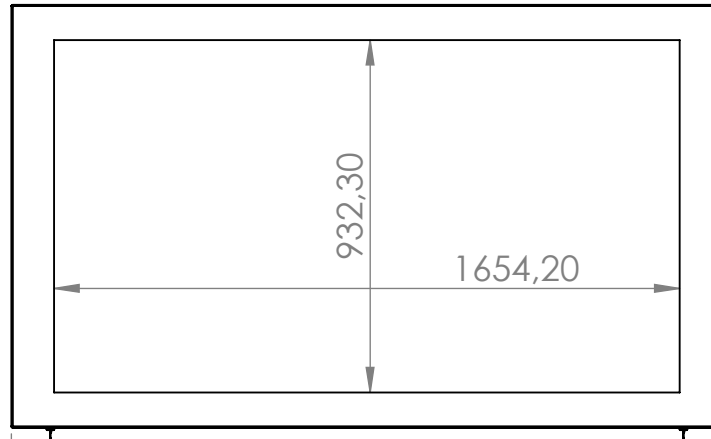

M5H75N/T  
Digital Signage  
75" Landscape Outdoor  
Monitor Enclosure

202,50  
47,50 106,60

93,40  
102,71

1118

1879,70

160

932,30

1654,20