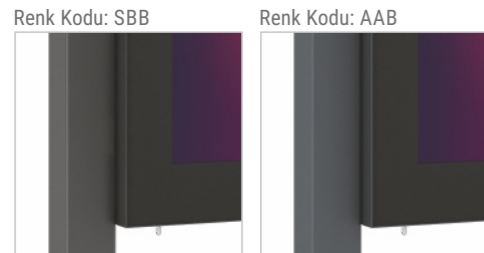

Ürünün web sayfasını
görüntülemek için
QR Kodu okutun

Öne Çıkan Özellikler

- Tamamı Çelik Gövde
- Samsung Profesyonel Monitör
- MagicInfo İçerik Yönetim Yazılımı
- 8 mm Temperli Ön Cam Yüzey
- Gizlenebilir Kapaklı Zemine Sabitleme
- Servis ve Bakım İçin Kolay Erişim

Çift ayaklı şık tasarım sahip Cletech M5B Dış Mekan Totem, Samsung yüksek parlaklığa sahip monitörler ile donatılmıştır. Suya, toza ve neme karşı dayanıklı IP56 koruma sınıfına sahip bu ürünün ön yüzeyinde vandalizme karşı 8 mm temperli cam kullanılmaktadır. Bu sayede zorlu dış ortam şartlarına kolaylıkla ayak uydurabilir. 4000 nit parlaklığa sahip bu ürün güneş altında dahi kusursuz görüntü sağlar.