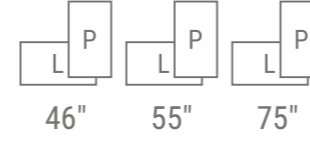

Dış Mekan M5C Totem

Ürün Kodu M5C

Ürünün web sayfasını
görüntülemek için
QR Kodu okutun

cletech