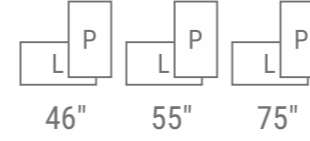

Renk Kodu: SBB

Renk Kodu: AAB

46"

55"

75"

Ürünün web sayfasını
görüntülemek için
QR Kodu okutun

Çift ayaklı şık tasarım sahip Cletech M5D Dış Mekan Çift Taraflı Totem, Samsung yüksek parlaklığa sahip monitörler ile donatılmıştır. Suya, toza ve neme karşı dayanıklı IP56 koruma sınıfına sahip bu ürünün ön yüzeyinde vandalizme karşı 8 mm temperli cam kullanılmaktadır. Bu sayede zorlu dış ortam şartlarına kolaylıkla ayak uydurabilir. 4000 nit parlaklığa sahip bu ürün güneş altında dahi kusursuz görüntü sağlar.